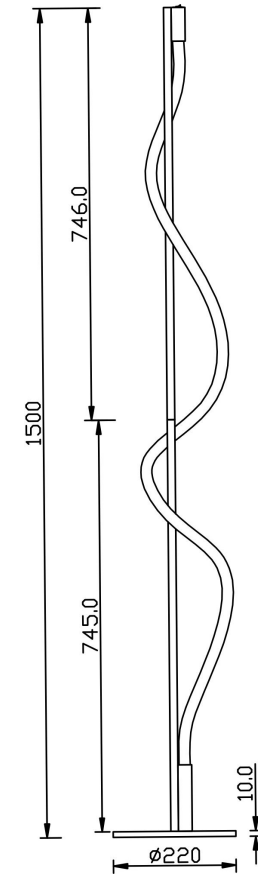

Instruction

MOD166FL-L15B3K

MAX 15W
450 Lumen

Model: MOD166FL-L15B3K
Collection: Modern
Series: Tau
Stehleuchte