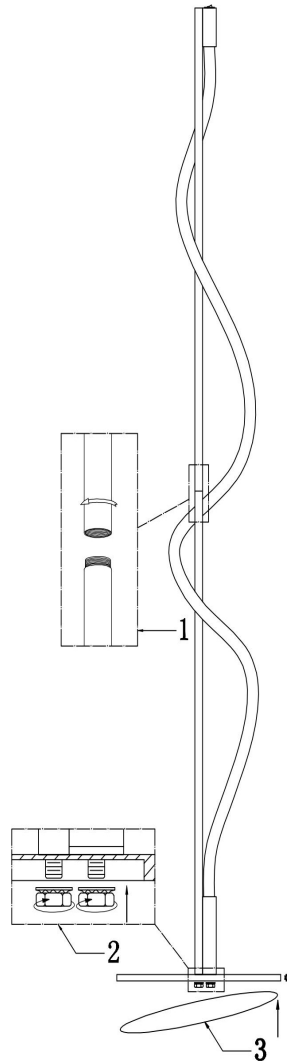

Instruction

MOD166FL-L15B3K

MAX 15W
450 Lumen

Model: MOD166FL-L15B3K
Collection: Modern
Series: Tau
Stehleuchte