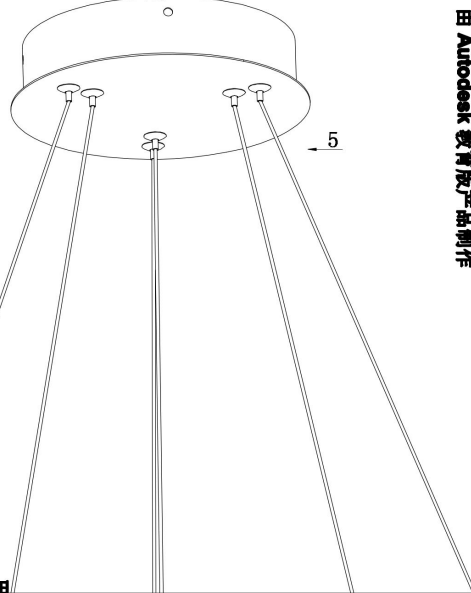

由 Autodesk 教育版产品制作

由 Autodesk 教育版产品制作

由 Autodesk 教育版产品制作

由 Autodesk 教育版产品制作

MAX 88W
5 200 Lumen

Model: MOD058PL-L74BS3K
Collection: Modern
Series: Rim
Pendant Lamps

This product contains a light source of energy efficiency class A