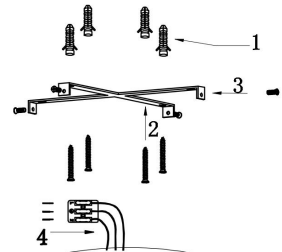

由 Autodesk 教育版产品制作

由 Autodesk 教育版产品制作

由 Autodesk 教育版产品制作

由 Autodesk 教育版产品制作

MAX 88W
5 200 Lumen

Model: MOD058PL-L74BS3K
Collection: Modern
Series: Rim
Pendant Lamps

This product contains a light source of energy efficiency class A