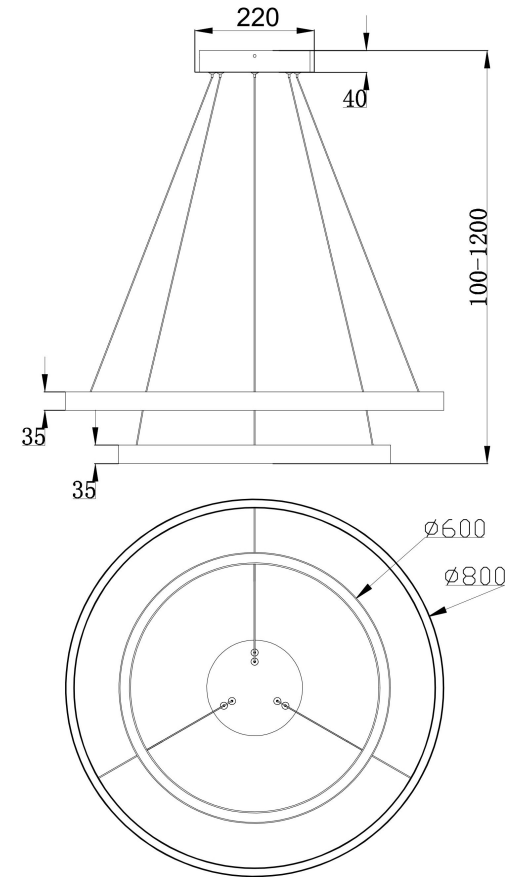

由 Autodesk 教育版产品制作

由 Autodesk 教育版产品制作

由 Autodesk 教育版产品制作

由 Autodesk 教育版产品制作

MAX 88W
5 200 Lumen

Model: MOD058PL-L74BS3K
Collection: Modern
Series: Rim
Pendant Lamps

This product contains a light source of energy efficiency class A