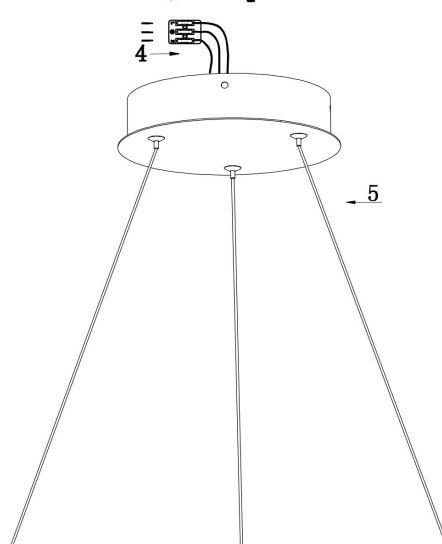

由 Autodesk 教育版产品制作

由 Autodesk 教育版产品制作

由 Autodesk 教育版产品制作

由 Autodesk 教育版产品制作

由 Autodesk 教育版产品制作

由 Autodesk 教育版产品制作

由 Autodesk 教育版产品制作

MAX 37W
2 200 Lumen

Model: MOD058PL-L32BS3K
Collection: Modern
Series: Rim
Pendant Lamps