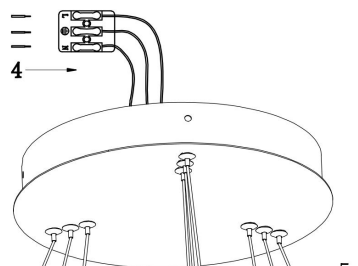

由 Autodesk 教育版产品制作

由 Autodesk 教育版产品制作

由 Autodesk 教育版产品制作

MAX 115W
6 100 Lumen

Model: MOD058PL-L100B3K

Collection: Modern

Series: Rim

Pendant Lamps