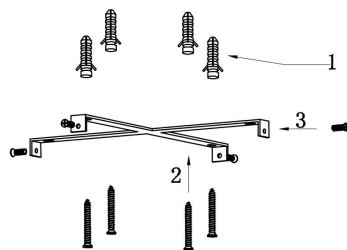

由 Autodesk 教育版产品制作

由 Autodesk 教育版产品制作

由 Autodesk 教育版产品制作

MAX 115W
6 100 Lumen

Model: MOD058PL-L100B3K

Collection: Modern

Series: Rim

Pendant Lamps