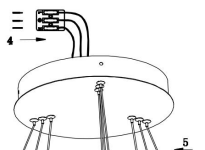

由 Autodesk 教育版产品制作

由 Autodesk 教育版产品制作

由 Autodesk 教育版产品制作

MAX 115W
6 100 Lumen

Model: MOD058PL-L100B3K

Collection: Modern

Series: Rim

Pendant Lamps