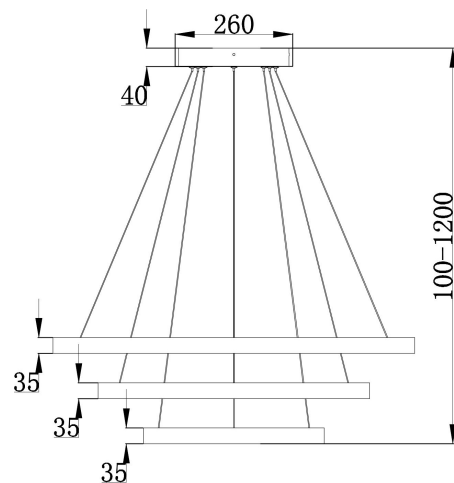

由 Autodesk 教育版产品制作

由 Autodesk 教育版产品制作

由 Autodesk 教育版产品制作

MAX 115W
6 100 Lumen

Model: MOD058PL-L100B3K

Collection: Modern

Series: Rim

Pendant Lamps