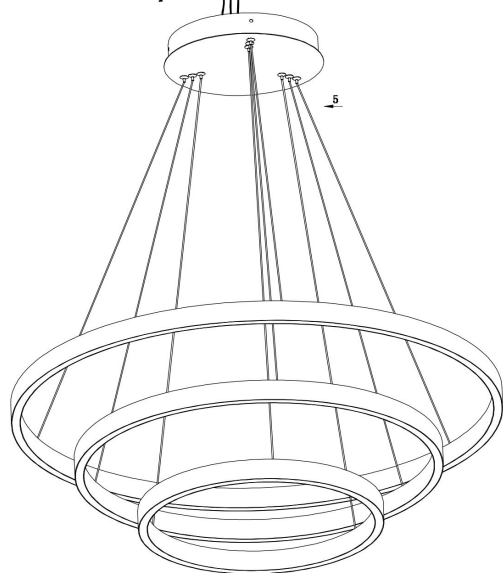

由 Autodesk 教育版产品制作

由 Autodesk 教育版产品制作

由 Autodesk 教育版产品制作

MAX 115W
6 100 Lumen

Model: MOD058PL-L100B3K

Collection: Modern

Series: Rim

Pendant Lamps