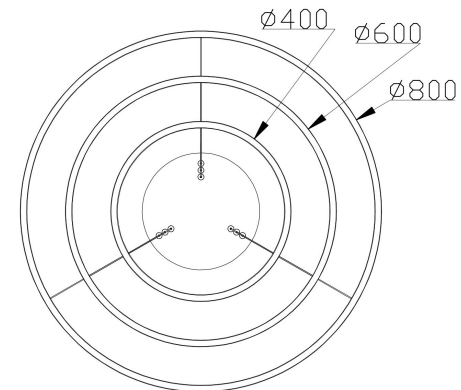

由 Autodesk 教育版产品制作

由 Autodesk 教育版产品制作

由 Autodesk 教育版产品制作

MAX 115W
6 100 Lumen

Model: MOD058PL-L100B3K

Collection: Modern

Series: Rim

Pendant Lamps