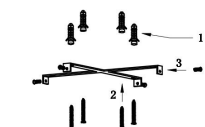

由 Autodesk 教育版产品制作

由 Autodesk 教育版产品制作

由 Autodesk 教育版产品制作

MAX 115W
6 100 Lumen

Model: MOD058PL-L100B3K

Collection: Modern

Series: Rim

Pendant Lamps