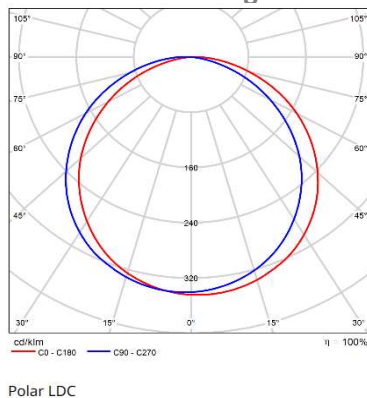

### Energiatõhusus

  
**TopE Lighting**  
6004000081

A  
B  
C  
D  
E  
F  
G

**96**  
kWh/1000h

2016/09/01

### Fotomeetriline diagramm